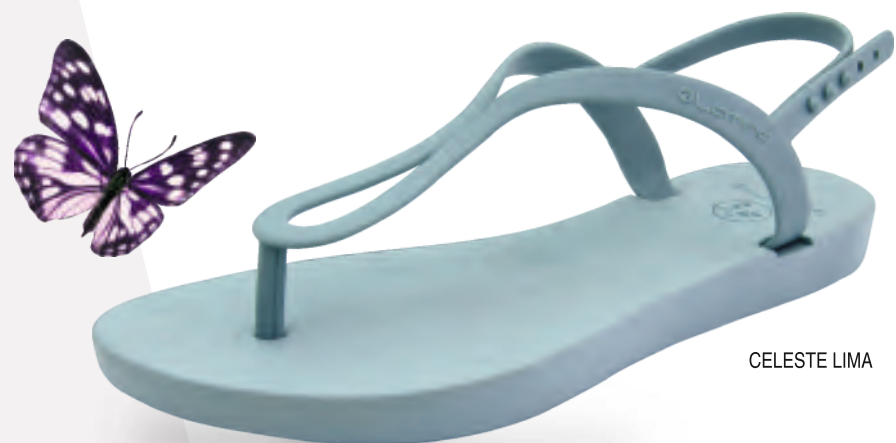

# Maya

ROSA CHICLE

NUDE

CELESTE DENIM

PIÑA

s/ 29.00  
Tallas: 35 al 40

CELESTE LIMA

NEGRO